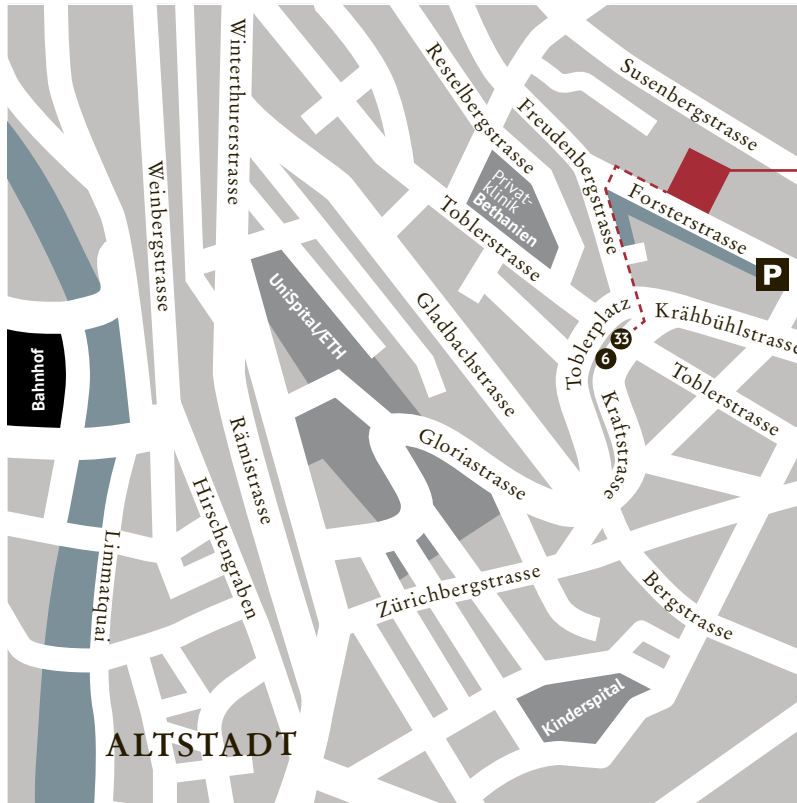

STANDORTPLAN

BERATUNGSCENTER ZÜRICH

ACADEMIX
Finanzplanung & Treuhand

Beratungscenter Zürich

Forsterstrasse 70
CH-8044 Zürich

telefon: +41 - 44 - 317 65 40
fax: +41 - 44 - 317 65 49
e-mail: zuerich@academix.ch